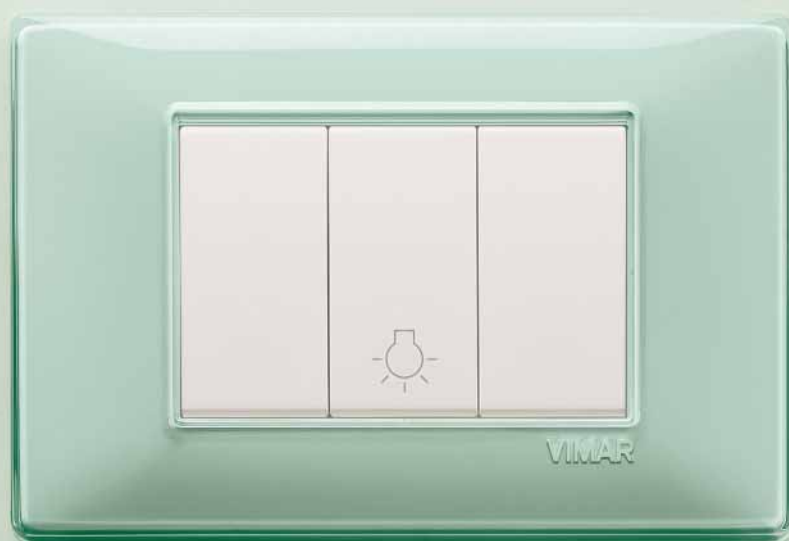

I colori sotto ghiaccio.

Oltre le dodici tonalità classiche, sono disponibili dodici colori Reflex. Per avere il colore sempre fresco, brillante e cristallino. Come? Sotto uno strato traslucido di resina. Se amate le cose semplici e naturali ecco i colori sotto ghiaccio.

◀ Reflex cedro
Il colore cristallino di Reflex in una tonalità calda ed accogliente. Nell'esempio una spia luminosa vi ricorda che la luce del ripostiglio è accesa e un comando con frecce vi permette di alzare ed abbassare le tapparelle con un dito.

Reflex menta
Freschissima menta con tasti bianchi. E grigio per l'incisione al laser del simbolo. E' solo una delle tante combinazioni che vi dà Plana. Perché la semplicità ha tante, differenti sfumature.

Reflex arancio ▶
Solare e mediterraneo, per gustarsi tutte le sfumature dei colori puri di Reflex. All'interno un regolatore luminoso soft start. Sfiando delicatamente il tasto si ottiene l'accensione graduale e si può regolare l'intensità di luce, aumentando anche la durata delle lampade.