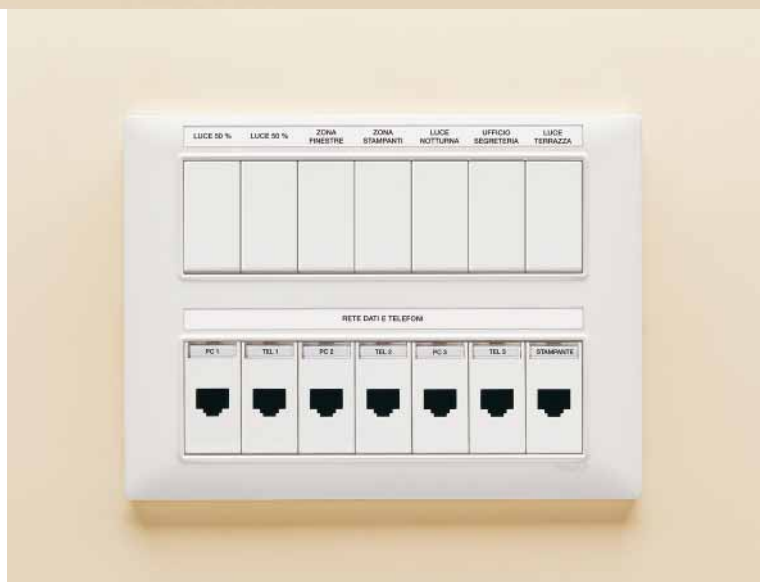

Sistemi per il terziario. Plana porta la semplicità in tutti i momenti della vostra vita. Sistemi ospedalieri per il confort dei pazienti. Punti di controllo centralizzati fino a 21 funzioni. Soluzioni che vi accompagnano in ogni necessità quotidiana.

▲ **Sistema ospedaliero**
Il paziente chiama, il personale occupato in un'altra stanza non può rispondere nè accorrere subito: scontento il paziente e stressato il personale? Plana risolve con un sistema di trasferimento di chiamata fatto di segnalazioni ottiche ed acustiche che accompagnano l'infermiere che può sempre sentire e vedere. Pronto intervento e serenità per tutti.

◀ **Sistema Office**
Ogni scrivania ha bisogno d'una ricca dotazione di strumenti di lavoro: telefono, PC, stampante, collegamento in rete, intranet ed extranet. Per risparmiare nel numero dei punti luce e nei metri di cavo ecco il punto luce centralizzato. Linee dati e telefoniche, ma anche linee elettriche per alimentare tutte le apparecchiature. Semplice con Plana avere tutto a portata di mano.